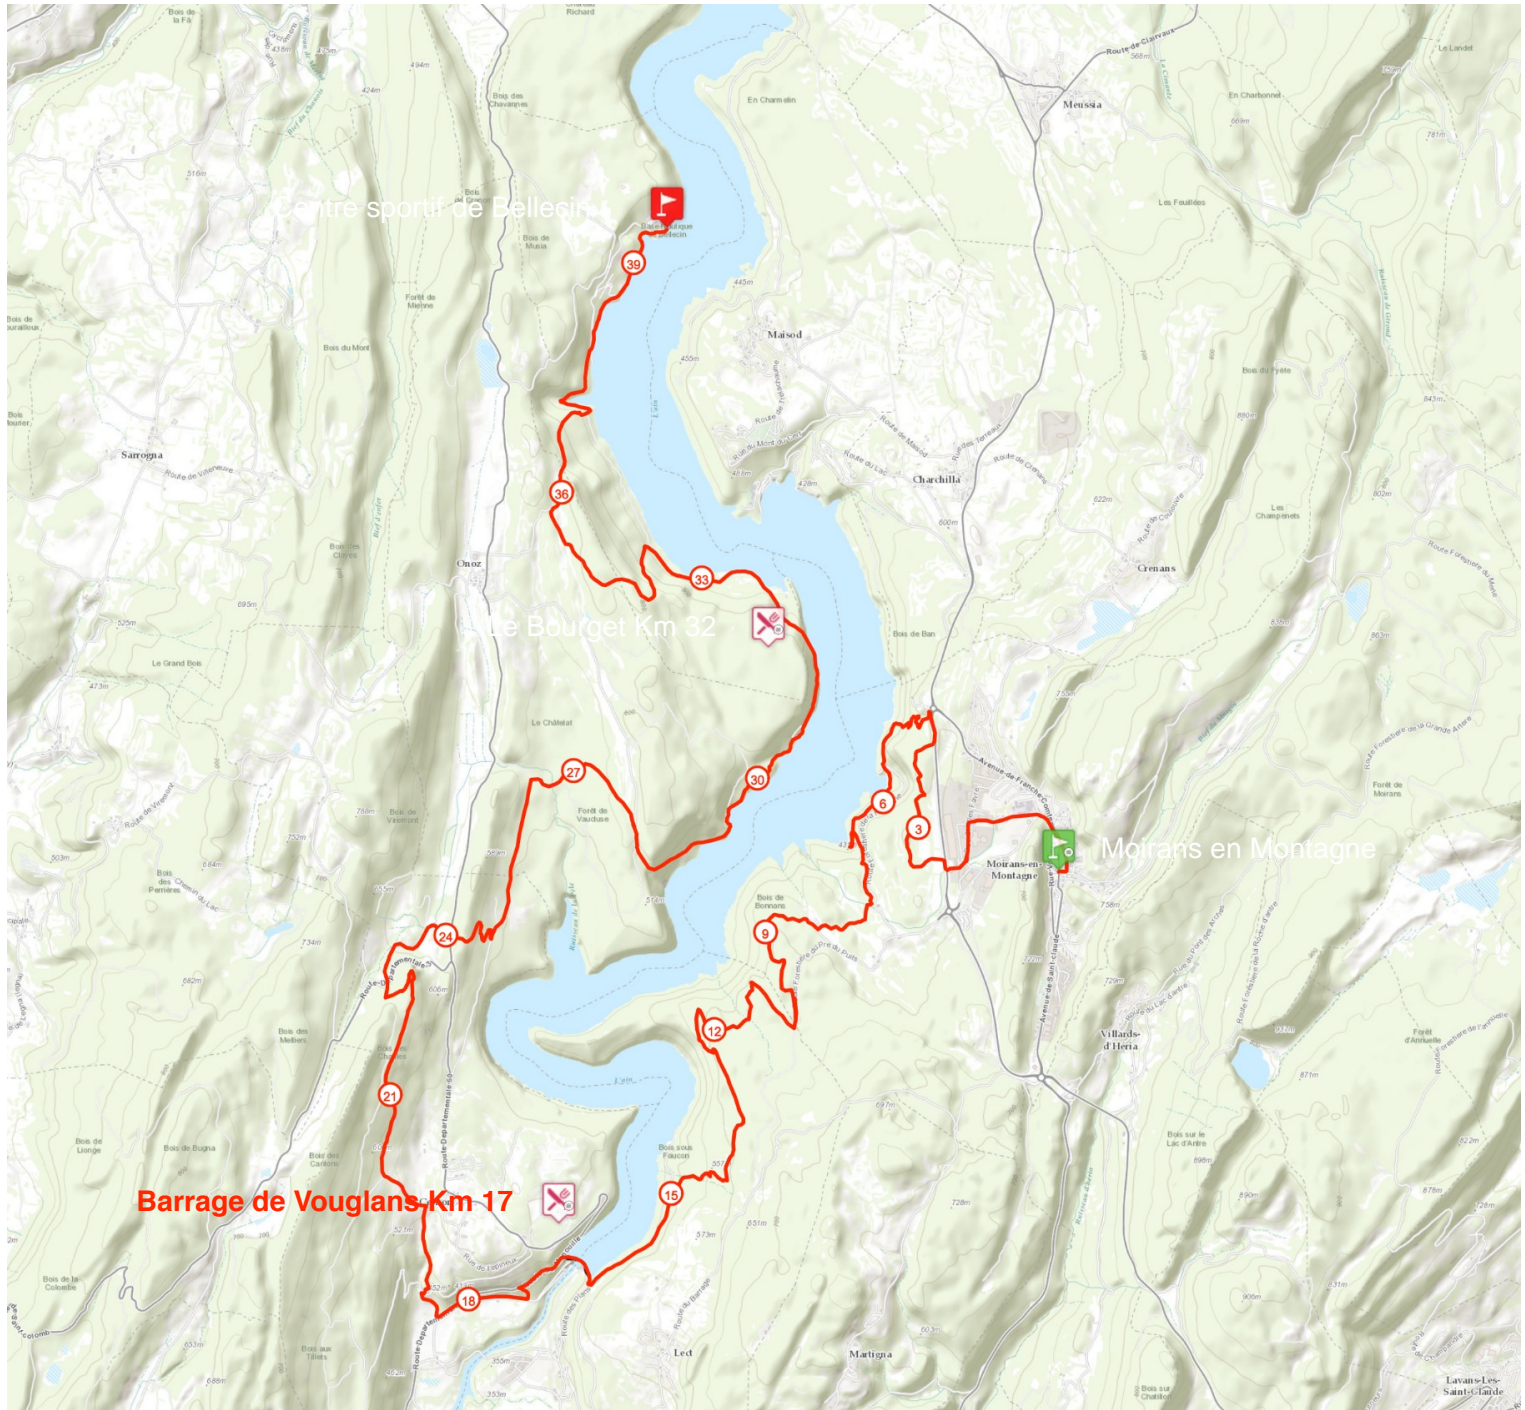

39.5 km 1170 m 1370 m

Retrouvez ce parcours sur votre mobile avec l'appli TrailConnect. Pour en savoir plus : <http://trailconnect.run>

<https://tracedetail.com>

> 10% > 20% > 30%